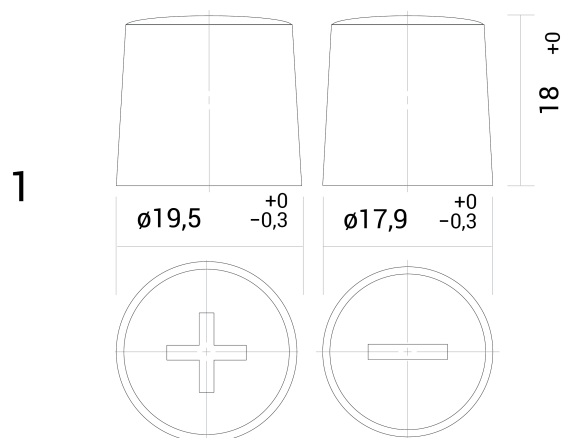

TECHNICAL DATASHEET

TAB MAGIC TRUCK TM18